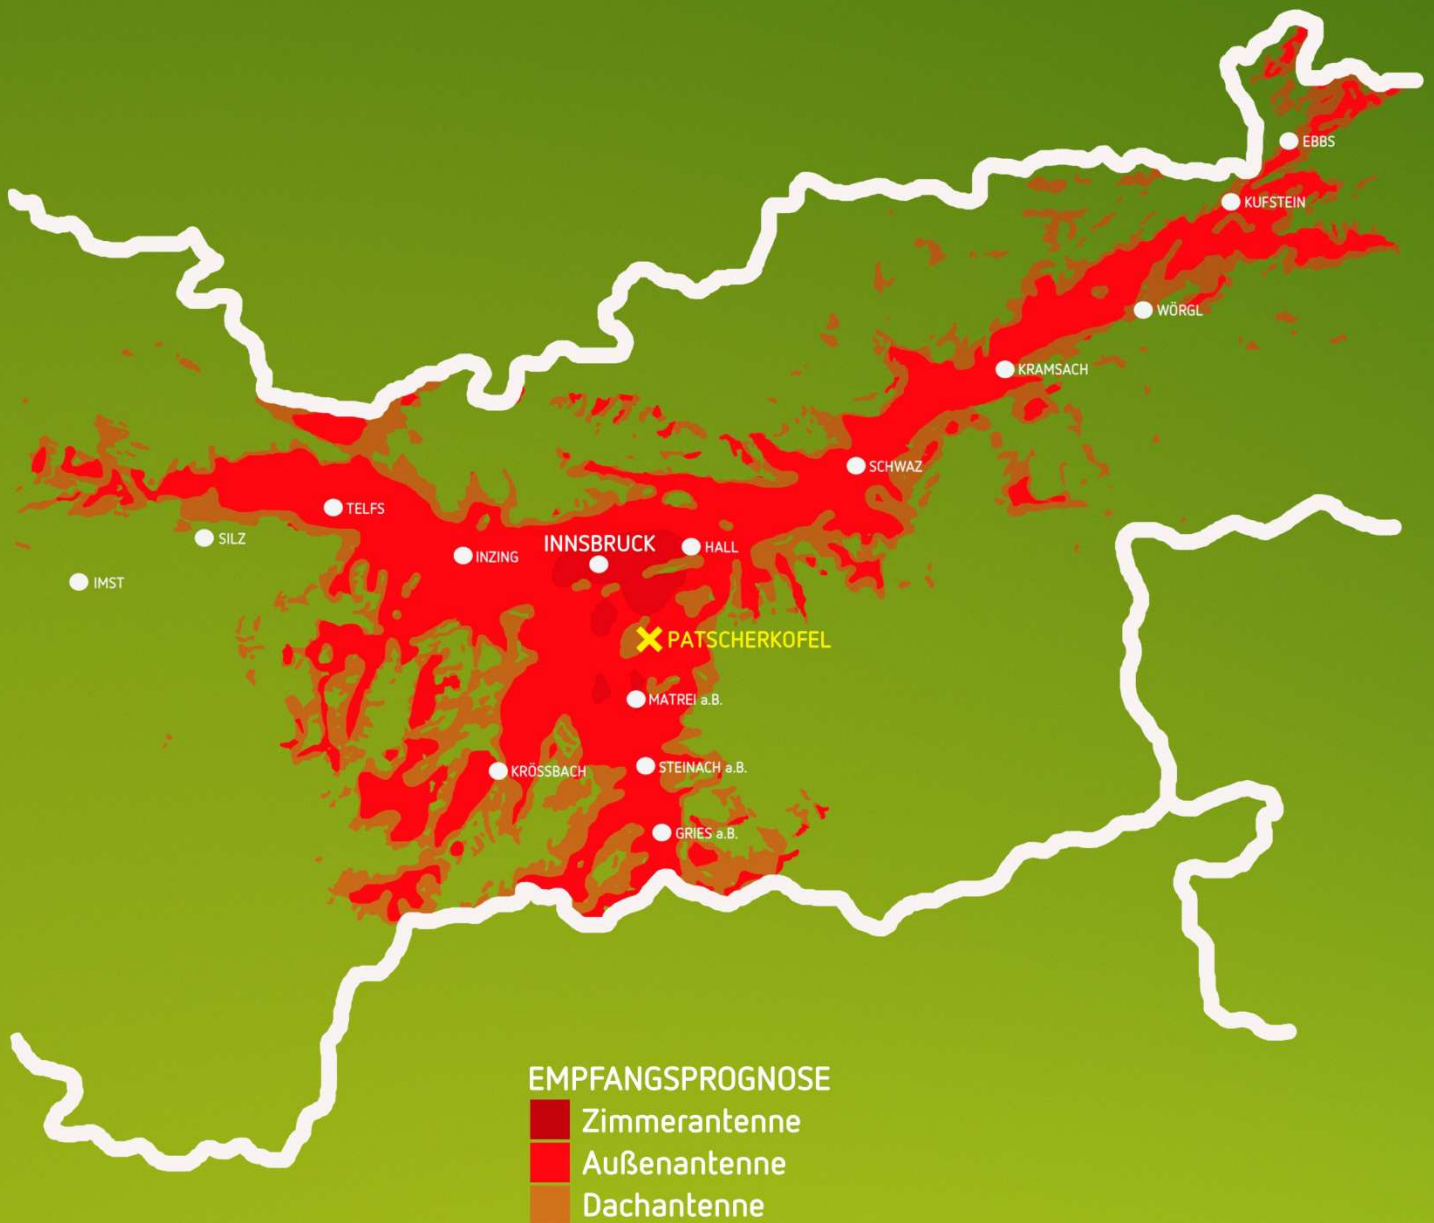

**DA LIEGT WAS IN DER LUFT ...
ATV2 AB 20. NOV. 2012 AUCH ÜBER DVB-T**

Alle Infos auf
ATV2.at
/empfang

FÜR INNSBRUCK UND GROSSE TEILE TIROLS
Schon auf den neuen Sender eingestellt?
ATV2 ist ab 20.11. auch über das digitale Antennenfernsehen
DVB-T vom Sender **PATSCHERKOFEL** auf **KANAL 36** zu empfangen.

ATV // AB 20.11.2012 AUCH ÜBER DVB-T

ATV2 IST IN TIROL TERRESTRISCH VOM SENDER PATSCHERKOFEL ZU EMPFANGEN.

Kanal: 36 / Freq.: 594,00 MHz / Pol.: Horizontal / Leistung: 100 kW ERP (Watt)

Zum terrestrischen Empfang von ATV2 im Sendegebiet benötigen Sie ein DVB-T-taugliches Empfangsgerät und eine Zimmer-, Außen- oder Dach-Antenne.