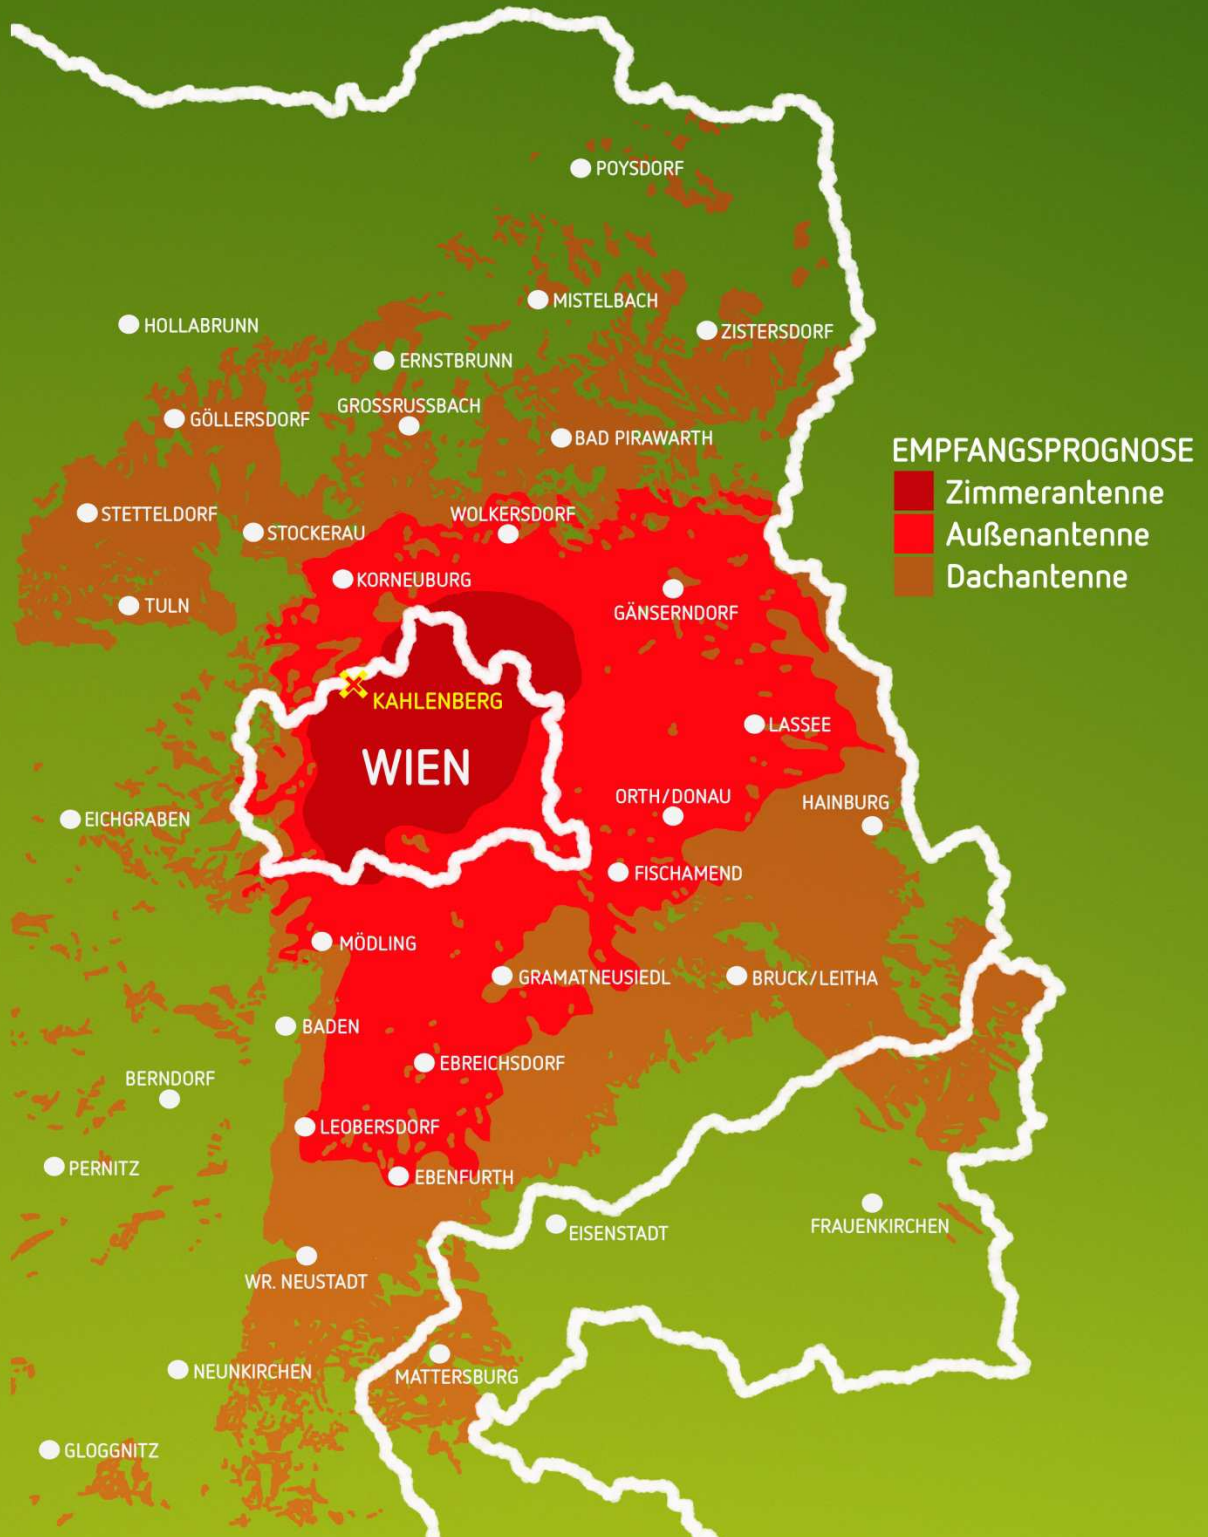

**DA LIEGT WAS IN DER LUFT ...
ATV2 AB 20. NOV. 2012 AUCH ÜBER DVB-T**

ATV //

Alle Infos auf
ATV2.at
/empfang

FÜR WIEN UND NIEDERÖSTERREICH UMGEBUNG
Schon auf den neuen Sender eingestellt?
ATV2 ist ab 20.11. auch über das digitale Antennenfernsehen
DVB-T vom Sender **KAHLENBERG** auf **KANAL 41** zu empfangen.

ATV //

ATV // AB 20.11.2012 AUCH ÜBER DVB-T

ATV2 IST IN WIEN UND UMGEBUNG TERRESTRISCH VOM SENDER KAHLENBERG ZU EMPFANGEN.

Kanal: 41 / Freq.: 634,00 MHz / Pol.: Vertikal / Leistung: 40 kW ERP (Watt)

Zum terrestrischen Empfang von ATV2 im Sendegebiet benötigen Sie ein DVB-T-taugliches Empfangsgerät und eine Zimmer-, Außen- oder Dach-Antenne.