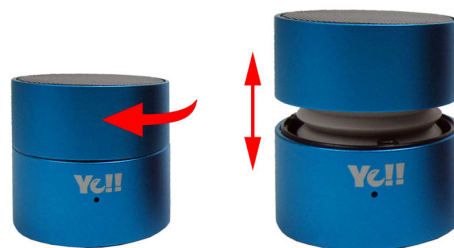

# SP-BT 1203

Bluetooth Mini – Aktiv - Lautsprecher

## Allgemein:

- Mini- Lautsprecher zum Abspielen von Musik
- Bluetooth Empfänger (Version 3.0 + EDR)
- Aufladen via USB (Ladedauer ca. 1,5 h)
- Eingebauter Li-Ion Akku
- Wiedergabe bis ca. 5h
- Leistung: 30 Watt P.M.P.O
- Digitaler Verstärker
- Hochwertiges Alu- Gehäuse
- LED – Status - Kontrollleuchte
  
- Spielt Musik via Bluetooth bzw. über Line In Kabel
- Steuerung der Musik mit den Tasten am Handy, Computer,....

## Anschlüsse:

- Mini USB/ 5V
- 3,5 mm Line In

## Zubehör:

- USB Ladekabel
- 3,5 mm Line-In Kabel

*Design und technische Änderungen vorbehalten*

Farbe	Artikel Nr.	EAN	Maße	Gewicht	VE
Schwarz	286003	9004489860033	Gerät (B/H/T): ca. 5,5/ 7/ 5,5 cm	Brutto: 0,24 kg	24
Blau	286004	9004489860040	Karton (B/H/T): ca. 9/ 12/ 7 cm	Netto: 0,19 kg	
Rot	286005	9004489860118			