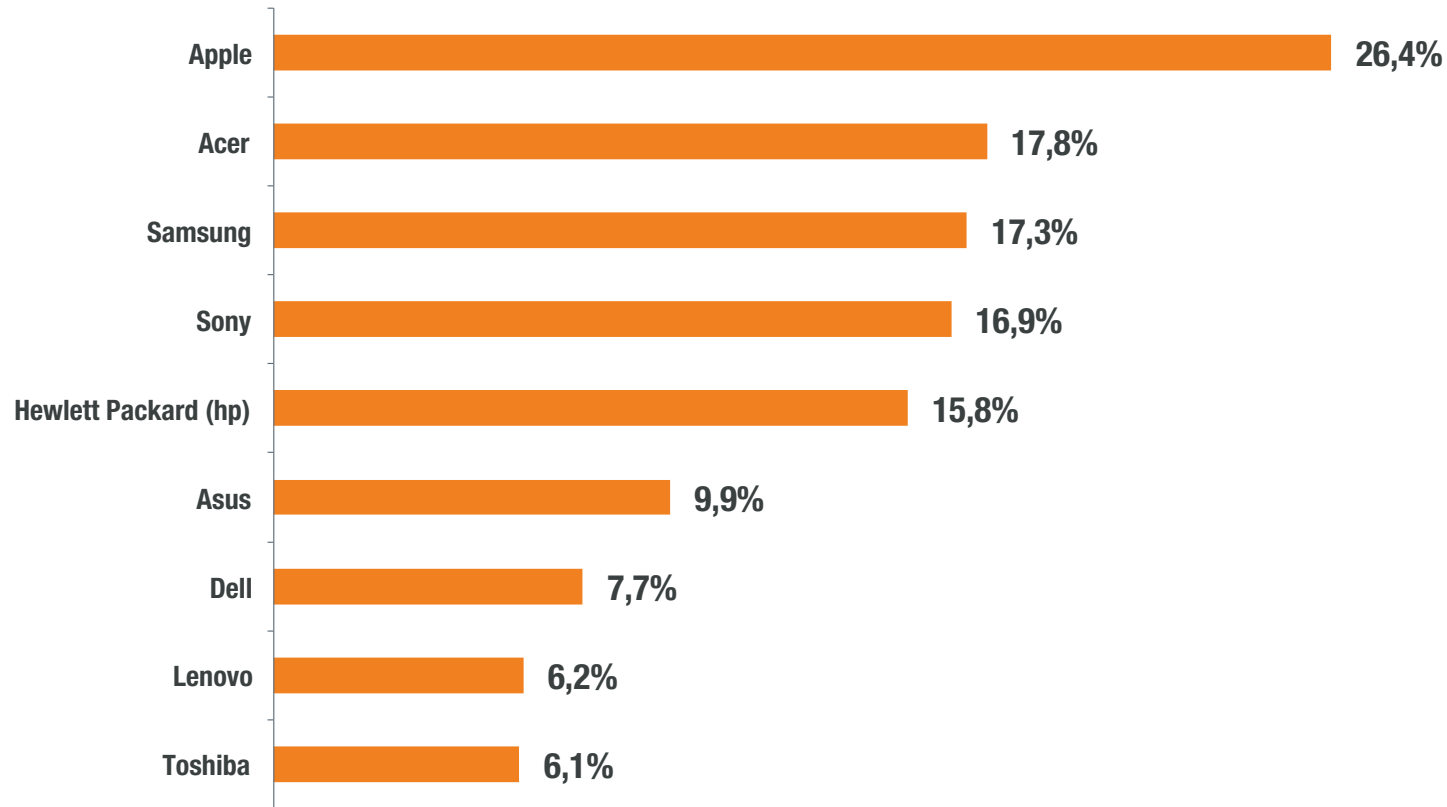

DITECH TREND-CHECK.

Präferierte Notebook/Laptop-Marke

Frage: Stellen Sie sich vor, Sie bekommen zu Weihnachten ein(en) Notebook/Laptop – von welcher Marke/welchem Hersteller würden Sie sich das Notebook/Laptop wünschen? Bitte wählen Sie bis zu 2 bevorzugte Marken/Hersteller aus.

Quelle: DiTech Trend-Check Studie in Zusammenarbeit mit Marketagent.com, CAWI n=1016, zwischen 14 und 69 Jahren, Erhebungszeitraum 06.12.2012-11.12.2013.