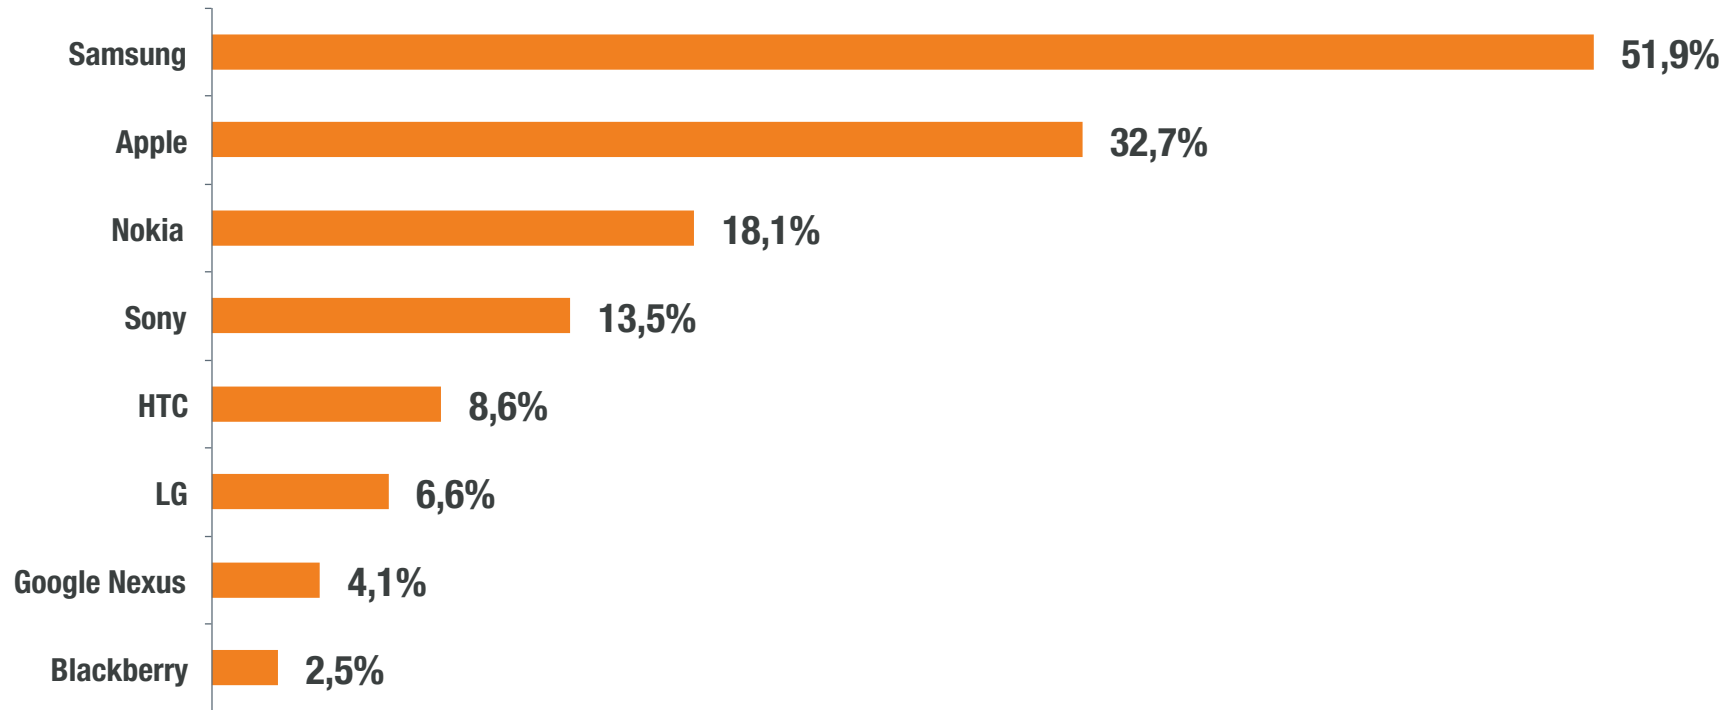

DITECH TREND-CHECK.

Präferierte Smartphone-Marke

Frage: Stellen Sie sich vor, Sie bekommen zu Weihnachten ein Smartphone – von welcher Marke/welchem Hersteller würden Sie sich das Smartphone wünschen? Bitte wählen Sie bis zu 2 bevorzugte Marken/Hersteller aus.