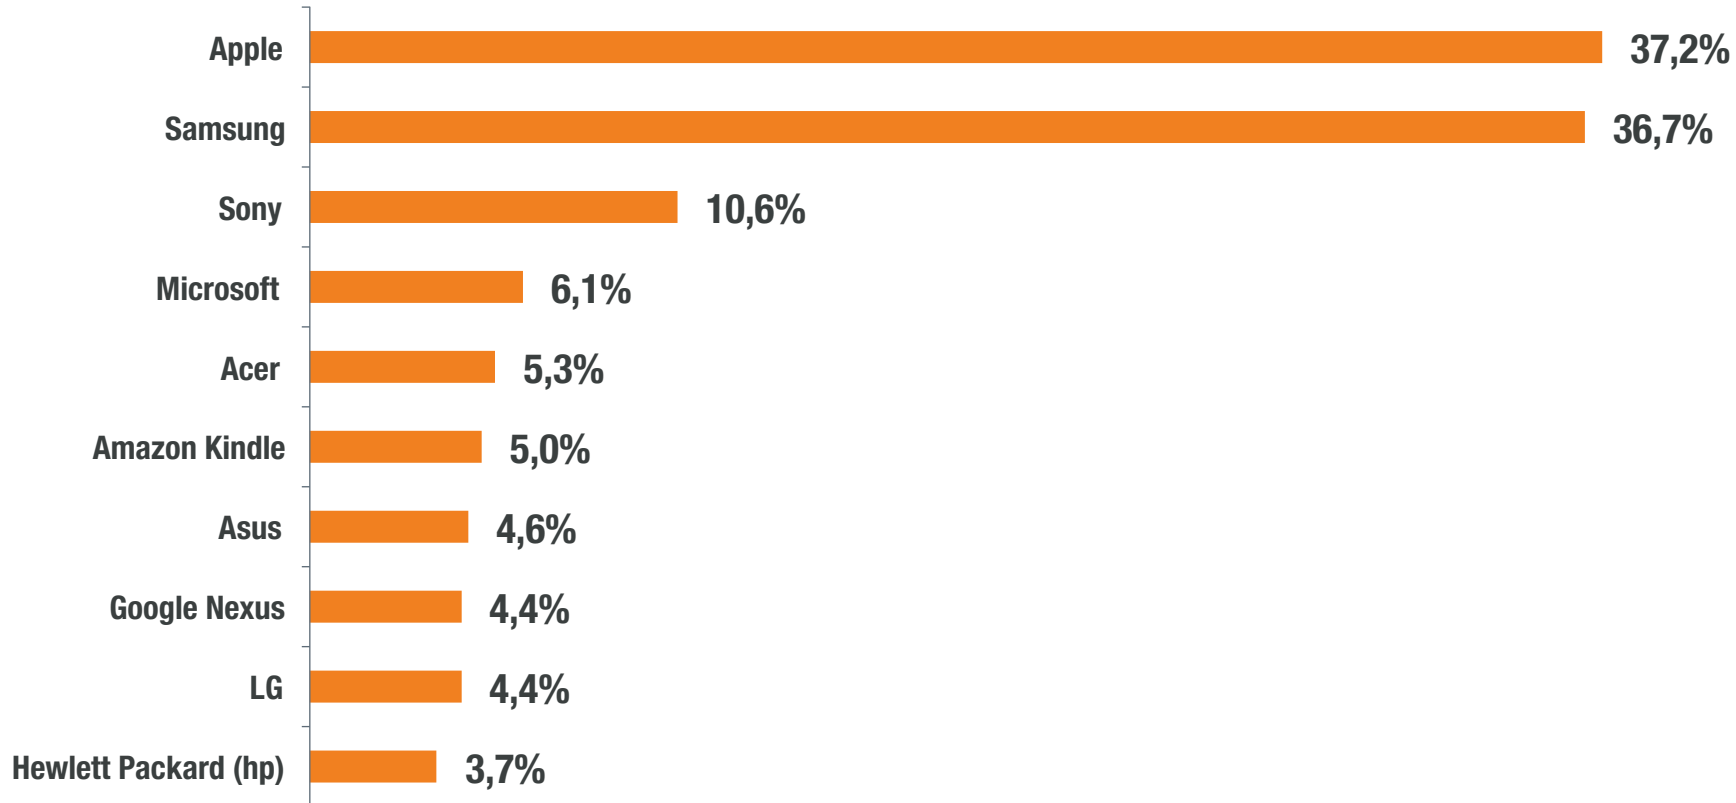

DITECH TREND-CHECK.

Präferierte Smartphone-Marke

Frage: Stellen Sie sich vor, Sie bekommen zu Weihnachten ein Smartphone – von welcher Marke/welchem Hersteller würden Sie sich das Smartphone wünschen? Bitte wählen Sie bis zu 2 bevorzugte Marken/Hersteller aus.

Quelle: DiTech Trend-Check Studie in Zusammenarbeit mit Marketagent.com, CAWI n=1016, zwischen 14 und 69 Jahren, Erhebungszeitraum 06.12.2012-11.12.2013.

DITECH TREND-CHECK.

Präferierte Tablet-Marke

Frage: Stellen Sie sich vor, Sie bekommen zu Weihnachten ein Tablet – von welcher Marke/welchem Hersteller würden Sie sich das Tablet wünschen? Bitte wählen Sie bis zu 2 bevorzugte Marken/Hersteller aus.