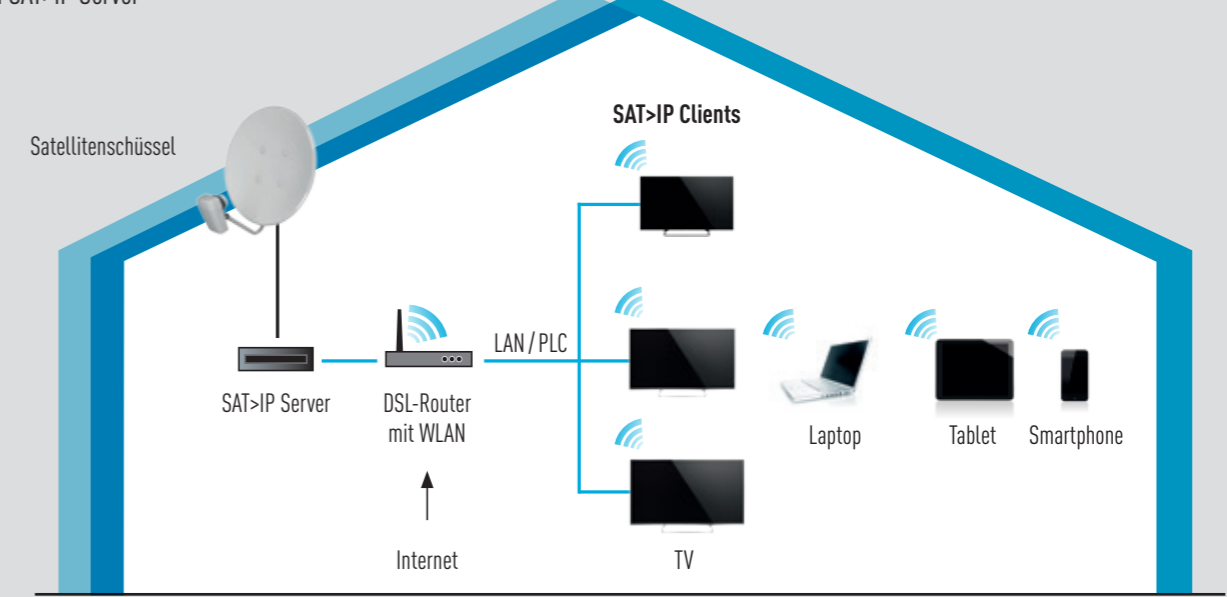

**SAT>IP™**

## SAT>IP NETZWERK A)

mit VIERA TV als SAT>IP Server

## SAT>IP NETZWERK B)

mit externem SAT>IP Server

### SERVER UND CLIENT – SO FUNKTIONIERT SAT>IP

SAT>IP ist der neue Standard für die flexible Verteilung von DVB-S, DVB-T und sogar DVB-C Signalen in Ihrem heimischen Netzwerk. Dabei werden die empfangenen Signale zunächst von einem SAT>IP Server in IP-Signale umgewandelt und dann via LAN-Kabel, WLAN oder PLC (Power Line Communication) an den DSL-Router weitergegeben. Die VIERA Serien XW944, AXW904 und ASW754\* sind die allerersten TVs, die einen solchen SAT>IP Server bereits integriert haben und benötigen daher kein Zusatzgerät für die Signalumwandlung und -weitergabe.