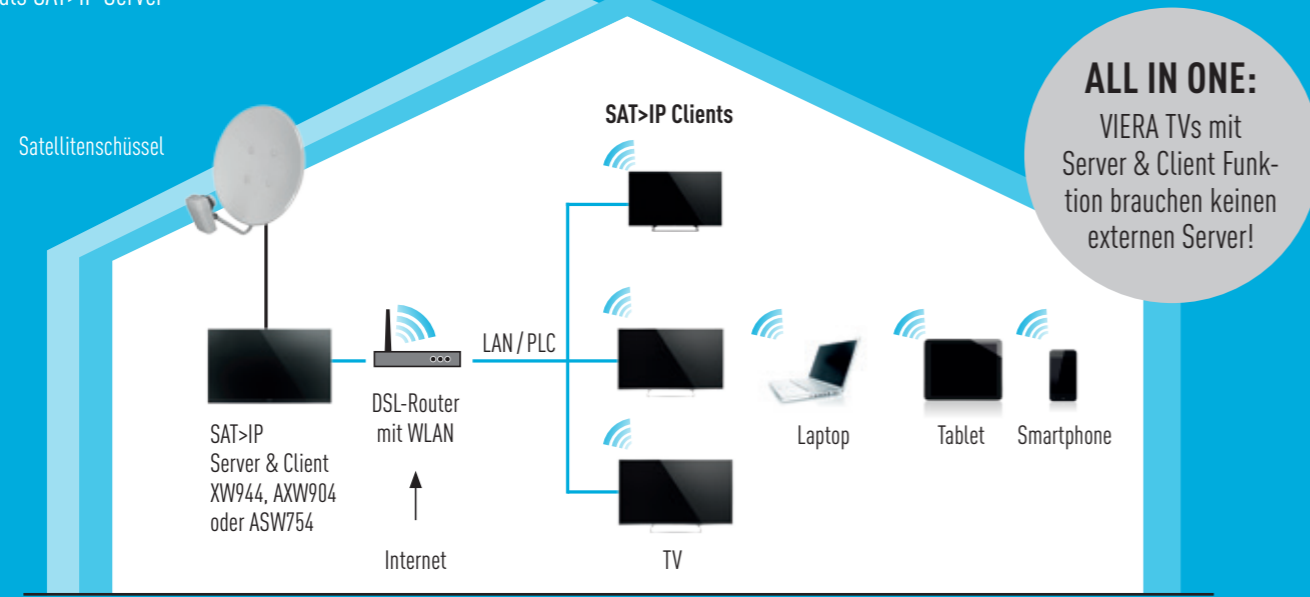

SAT>IP NETZWERK A)

mit VIERA TV als SAT>IP Server