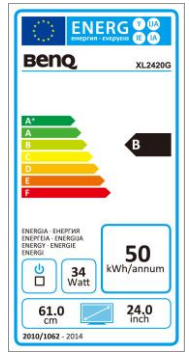

	Modell :	XL2420G
	Art. Nr. / EAN Code :	9H.LC5LB.QBE / 471 8755 05386 3
<b>Panel</b>	Typ :	60,96 cm / 24" Wide LED TFT, TN
	physikalische Auflösung :	1920 x 1080 Full-HD - 1080p / 16:9
	Pixelabstand :	0,276 mm
	Bilddiagonale / -fläche (B x H) :	609,6 mm / 531,36 x 298,89 mm
	max. Farbtiefe :	16,7 Mio.
	Betrachtungswinkel H, V (CR>10) :	170° / 160°
	Kontrast (dynamisch) :	12 mio:1
	Helligkeit :	350 cd/m <sup>2</sup>
	Reaktionszeit :	1 ms (GtG)
<b>Eingänge</b>	HDMI Buchse :	HDMI (incl. HDCP) x 2
	DVI Buchse :	DVI-DL
	Display Port :	DP 1.2
	15 Pin Sub-D Buchse :	RGB Analog
	USB Hub :	Up x 1 / Down x 3
	Eingangsfrequenz H / V :	15 ~ 140 KHz / 24 ~ 144 Hz
<b>Bildkontrollen</b>	Bedienelemente :	5 Touch Sensoren zur OSD Steuerung
	S Switch :	Menüsteuerung, 3 x Tasten zum Abrufen v. selbstdefinierten Bildmodi
	Funktionen :	Kontrast, Helligkeit, Schärfe, vertikale und horizontale Bildlage, Phase, Pixeluhr, 1 Benutzer 3 vorprogrammierte Farbtemperaturen, Farbgewichtung, Sprachauswahl (17 Sprachen), OSD (Position, Anzeigzeit), Eingangsquelle, Werkseinstellungen, Anzeiginformation
<b>Extras</b>	Bildqualität :	Advanced Motion Accelerator (AMA), G-sync support über DP
	Sicherung :	Kensington Lock
	Halterung :	VESA 100 x 100 mm
	Neigebereich :	-5° / +20° vorne / hinten, -35° / +35° links / rechts
	Höhenverstellung :	130 mm
	Pivot :	Ja / 90°
	Audio :	Kopfhörerausgang
<b>Energie</b>	Netzadapter :	Internes Netzteil
	Betriebsspannung :	90 ~ 264 VAC / 47 ~ 63 Hz
	Leistungsaufnahme (Eco Mode) :	≤ 24 W
	Stromsparmmodus :	< 0,5 W
<b>Zertifizierungen</b>	Sicherheit :	CE, TÜV Bauart
	Ergonomie :	TCO 5.1, Energy Star 5.1
	Sonstige :	Nvidia 3D Vision 2-ready with LightBoost
<b>Umgebung</b>	Betrieb :	+ 5 ~ +40°C ; 20 ~ 90% Luftfeuchtigkeit
	Lagerung :	-20 ~ +60°C ; 10 ~ 90% Luftfeuchtigkeit
<b>Eigenschaften</b>	Gewicht netto :	6,1 kg
	Gehäusefarbe :	Schwarz / rot
	Größe mit Fuß (H x B x T) :	517 x 571 x 150 mm
	mitgeliefertes Zubehör :	Netz kabel, DVI-DL-, DP-, USB- Kabel, S Switch, Handbuch/Treiber-CD, Staubschutz Abdeckung, DisplayPilot Software
	Garantie und Service :	2 Jahre Pick-up Repair and Return