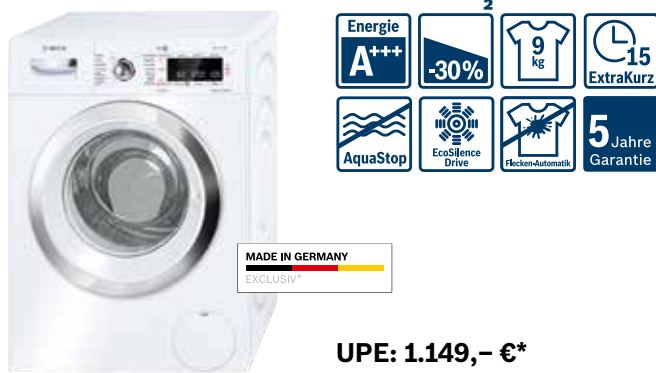

UPE: 1.149,- €*²