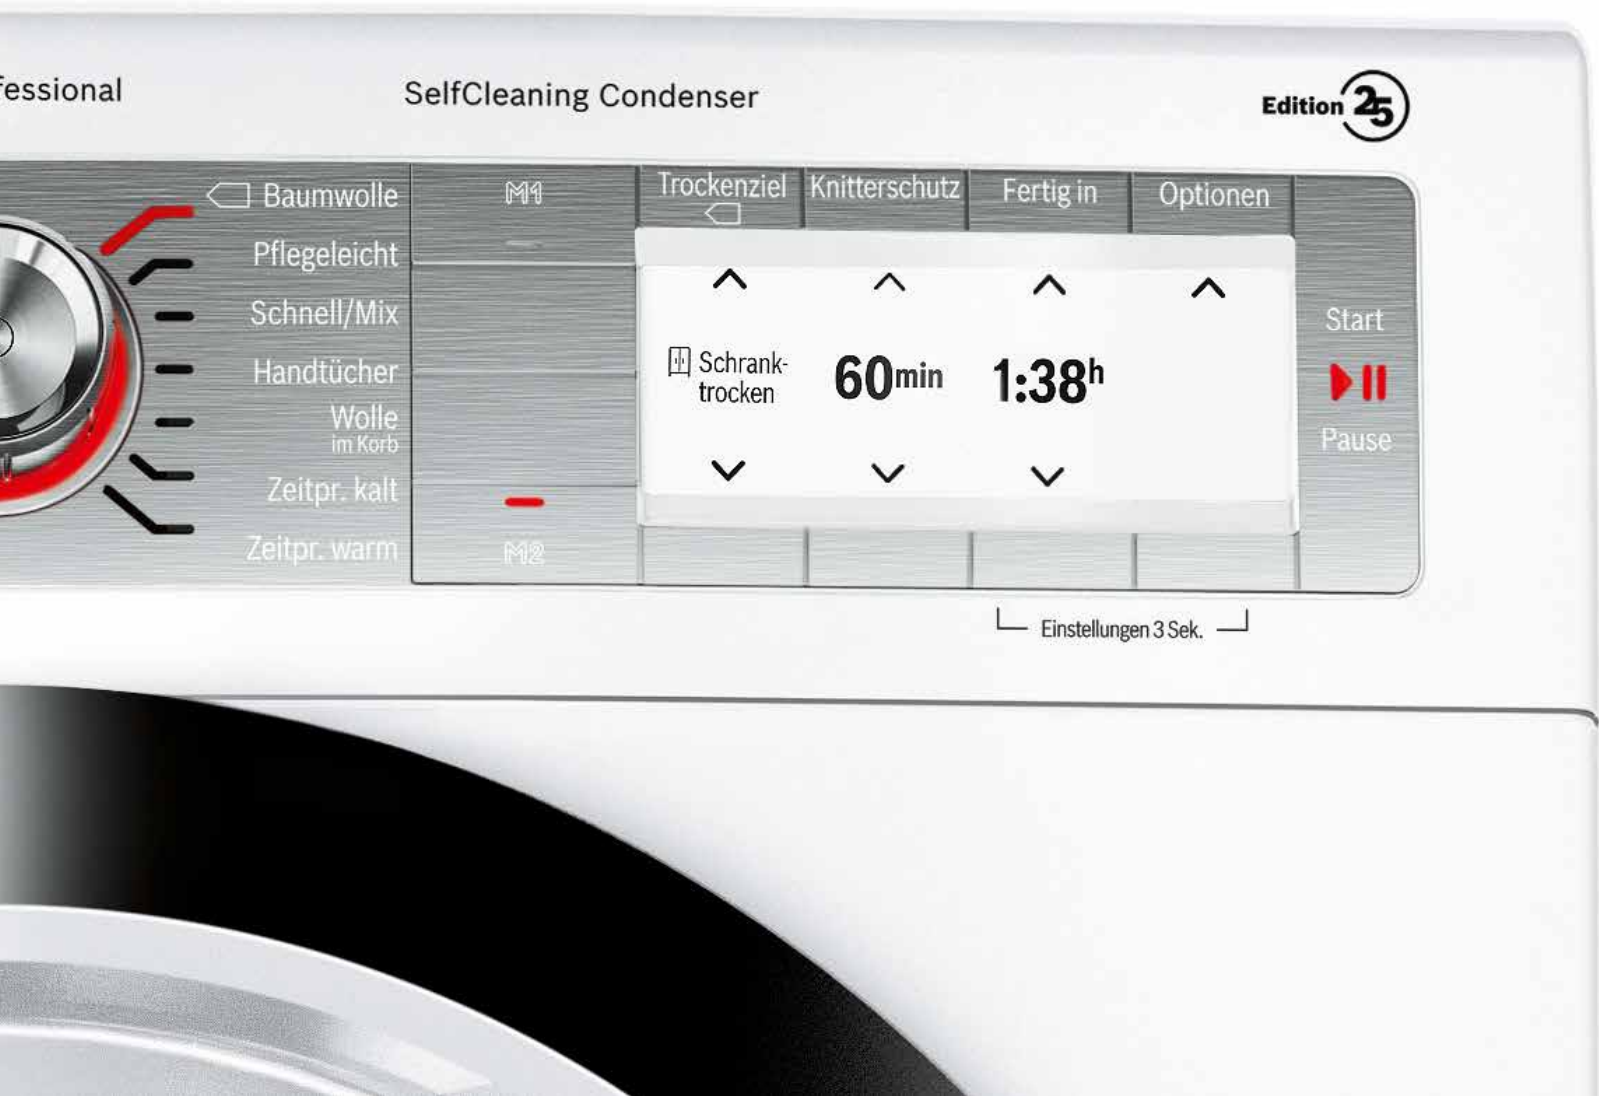

+ EXCLUSIV Sonderausstattung

- Metalldrehwähler, verchromt
- Tasten und Griff in Chrom

* Unverbindliche Preisempfehlung des Herstellers inkl. 20% Mwst.
** Werte gemäß Verordnung (EU) Nr. 392/2012 (neues Energielabel).