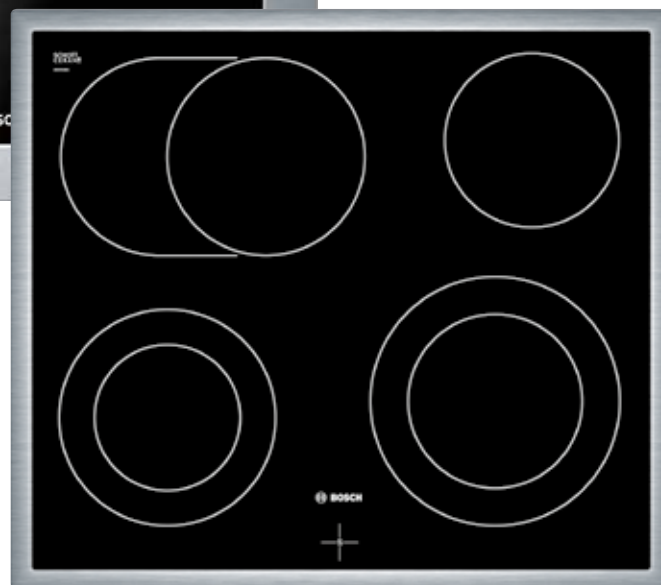

UPE: 1.529,- €*

n HND73MS56,
Kochfeld NKH645G17M

EXCLUSIV Herd-Kochfeld-Kombination HND73MS51,
bestehend aus:
Einbaueherd HEG73U350 Kochfeld NKH645G17M

5 Jahre Garantie

- **HighSpeed Kochzonen:** ermöglichen kürzere Ankochzeiten und noch „schärferes“ Anbraten
- **Bräterzone:** automatisch zuschaltende Bräterzone für großes Bratgeschirr wie Bräter und Fischtöpfe
- **2 Zweikreis-Kochzonen**