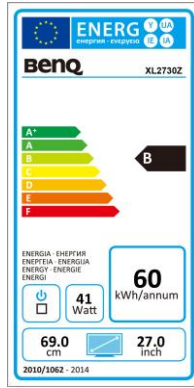

## BenQ XL2730Z

Das neue Gaming Display in Full-HD 16:9 mit LED Backlight

- 68,58 cm / 27" Display
- Free-Sync. Support
- Reaktionszeit 1 ms (GtG)
- Dynamischer Kontrast 12 mio.:1
- Full-HD – 1080p / 16:9 / 144 Hz