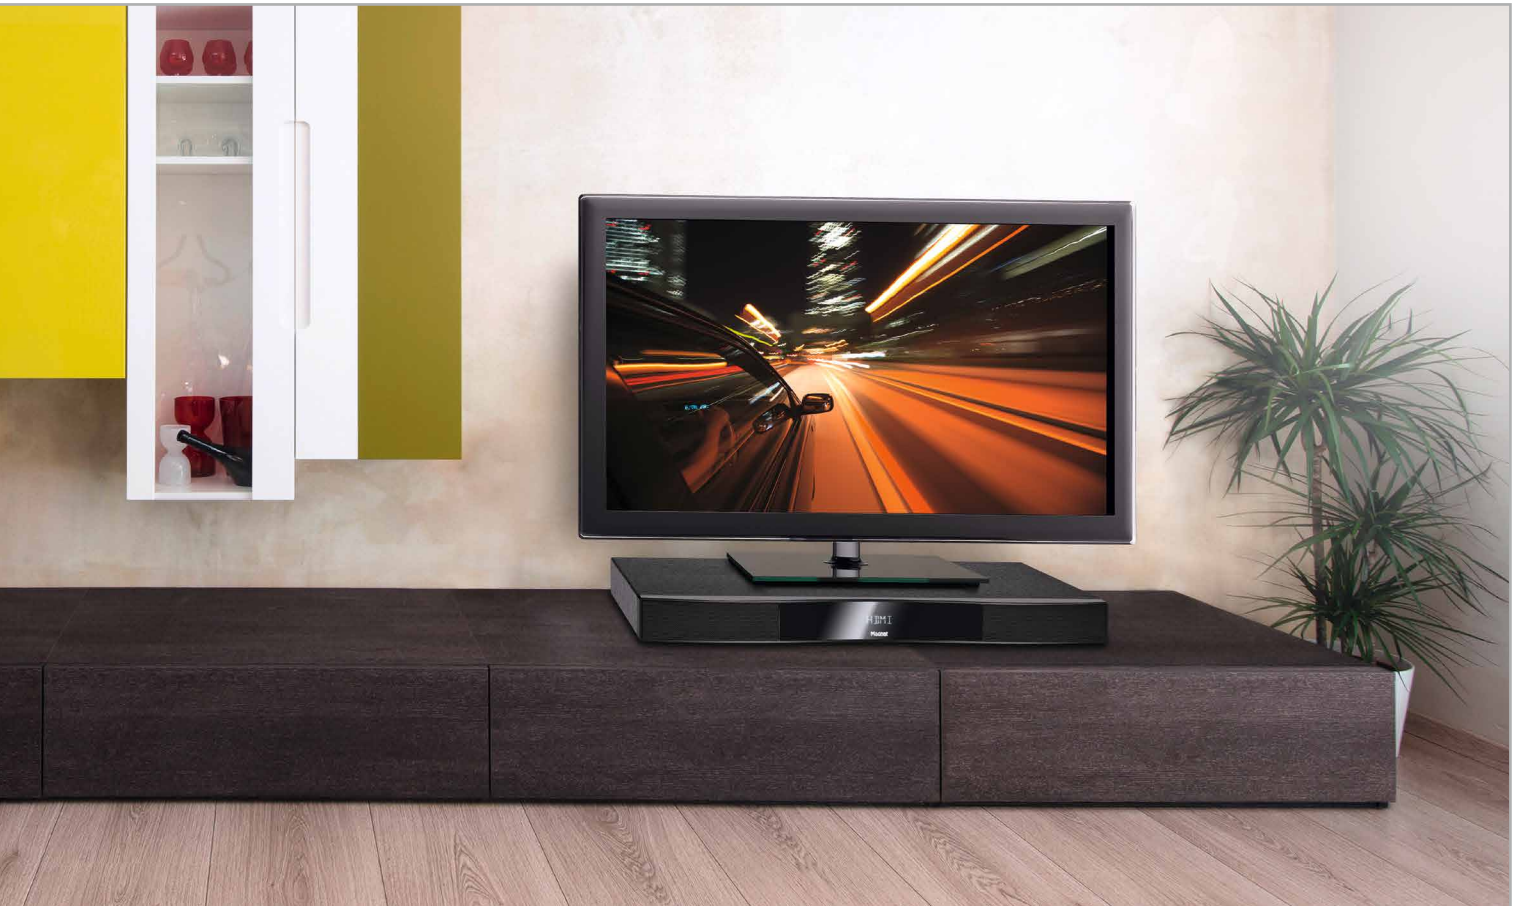

SOUNDDECK 150

Vollaktives Heimkino-Sounddeck mit integriertem Subwoofer, Bluetooth® und HDMI®

Bluetooth®

HDMI
HIGH-DEFINITION MULTIMEDIA INTERFACE

DOLBY
DIGITAL

Magnat

SOUNDDECK 150

Vollaktives Heimkino-Sounddeck mit integriertem Subwoofer, Bluetooth® und HDMI®

Magnat

SOUNDDECK 150

Vollaktives Heimkino-Sounddeck mit integriertem Subwoofer, Bluetooth® und HDMI®

- Vollwertiger und dynamischer Heimkino-Sound aus einem einzigen Lautsprechersystem
 - Einfachste Installation dank zahlreicher Eingänge, HDMI® ermöglicht direkten Anschluss an das Fernsehgerät
 - Dolby®-Digital-Dekoder (für HDMI®- und Digitaleingang)
 - HDMI® mit ARC und CEC-Funktion (Steuerung des Sounddecks über TV-Fernbedienung möglich)
 - Bluetooth® mit neuestem High-End-Audiostandard "aptX®" sorgt für Musikübertragung in CD-Qualität
 - Perfekte Integration in den Wohnraum als flacher Standfuß unter Flachbild-Fernsehern
 - Trägt dank des stabilen MDF-Gehäuses Fernseher aller gängigen Größen
 - Realistisches, DSP-gesteuertes 3D-Raumklangprogramm für Filme und Musik
 - Drei Equalizer-Presets für optimale Wiedergabe von Filmen, Musik und zur Verbesserung der Sprachverständlichkeit
 - Nachtmodus mit reduzierter Dynamik für den Betrieb zu lautstärkesensitiven Zeiten
 - Komplette Steuerung über Systemfernbedienung
 - Gut ablesbares LED-Infodisplay auf der Gerätefront
- CE-, RoHS- und REACH-konform

Bluetooth®

HDMI®
HIGH-DEFINITION MULTIMEDIA INTERFACE

DOLBY
DIGITAL

Magnat

SOUNDDECK 150

Technik

- Zwei hochwertige Stereo-Zweiwegesysteme auf der Front mit 2 Hochtonkalotten und 4 Mitteltönern
- Integrierter Downfire-Subwoofer mit leistungsstarkem Langhub-Chassis im Gehäuseboden
- Strömungsgünstig geformte Bassreflex-Öffnung für den Subwoofer auf der Rückseite
- Elegantes, sehr flaches Gehäusedesign
- Stabiles, mehrfach verstrebt MDF Holzgehäuse
- 5-stelliges alphanumerisches LED-Display
- Geringe Standby-Leistungsaufnahme: <0.5 Watt
- Diverse Anschlusskabel im Lieferumfang enthalten