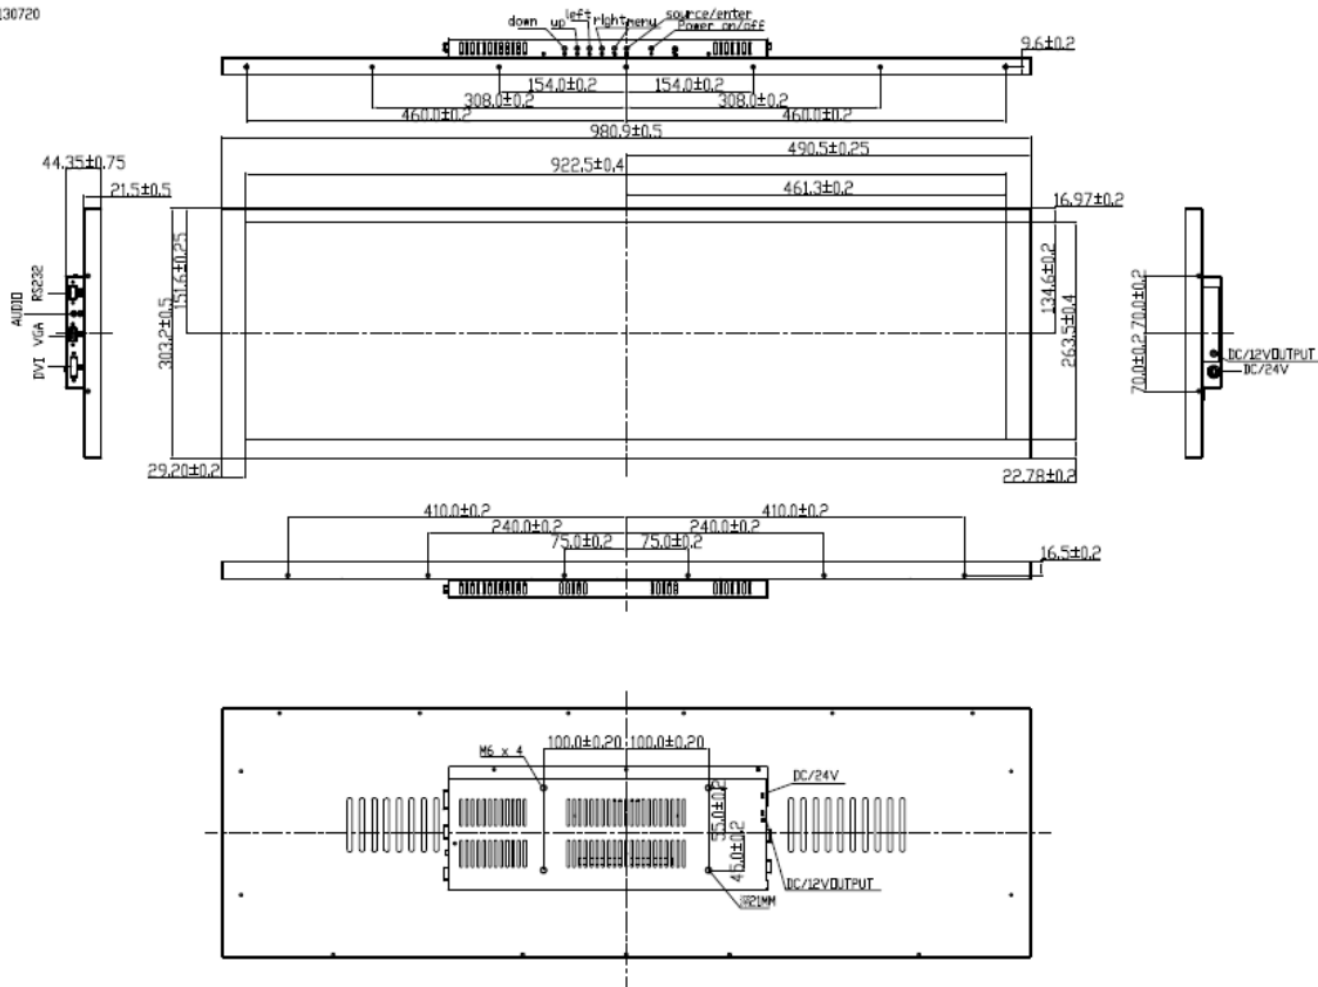

Datenblatt

Abmessungen:

S380P4-20130720

Änderungen vorbehalten
Letzte Änderung am 28.04.2015
Aktuelle Datenblätter unter: www.BenQ.de, www.BenQ.at und www.BenQ.ch
BenQ Deutschland GmbH, Essener Straße 5, 46047 Oberhausen
BenQ Deutschland GmbH, Niederlassung Österreich, Wehlstraße 27b/Stg. 2 DG/ Top5, 1200 Wien
BenQ Deutschland GmbH, Oberhausen, Zweigniederlassung Baden, Täferstrasse 32, 5405 Baden-Dättwil

Because it matters