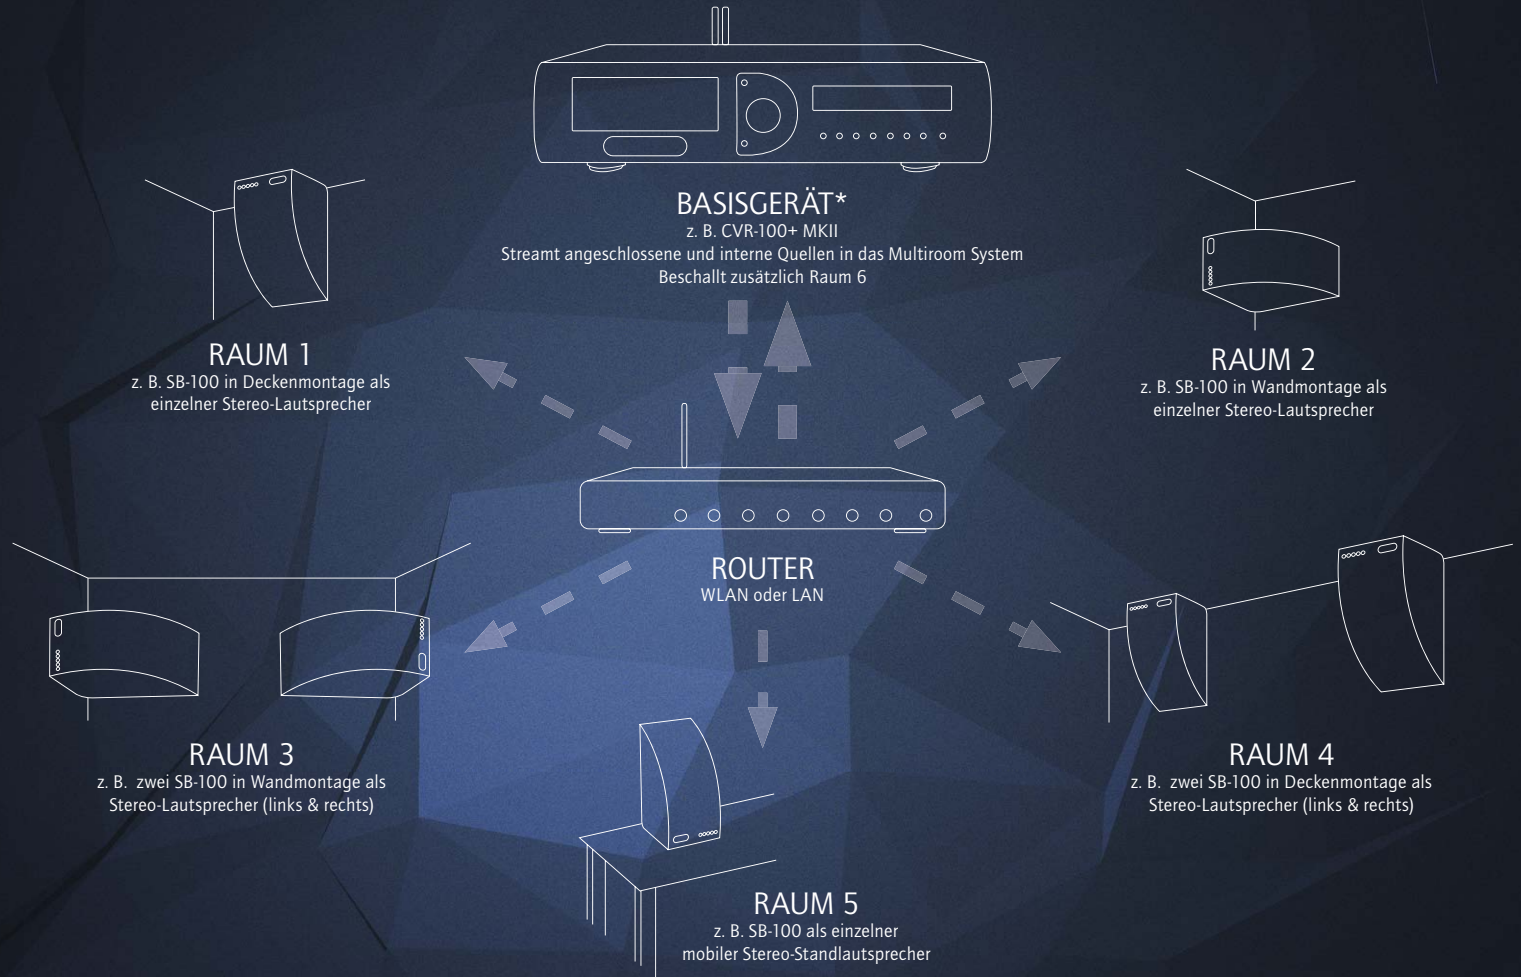

Block

Audiophile Produkte für Jedermann

DAS MULTIROOM SYSTEM VON BLOCK

BASISGERÄT*

Smartradio Block SR-100

- Farbdisplay
- Integrierte Lautsprecher
- Triple-Radio: Internet Radio | DAB+ | UKW
- CD-Spieler: CD, MP3, CD-R, CD-RW, CD-DA
- Media-Player: USB & Streaming (UPnP/DLNA)
- WLAN 2,4 GHz & LAN-Anschluss, Bluetooth Wireless Streaming
- Spotify®-Connect Ready
- Kopfhöreranschluss & Line-In (Front)
- Wecker- und Schlummerfunktion
- Inkl. Systemfernbedienung
- Erhältlich in Schwarz und Weiß

BASISGERÄT*

CD-Internetreceiver Block CVR-100+ MKII

- Verstärker: 2x 60 Watt / 4 Ohm
- 2x 2 Lautsprecheransgänge (A, B, A und B)
- Farbdisplay
- Triple-Radio: Internet Radio | DAB+ | UKW
- CD-Spieler: CD, MP3, CD-R, CD-RW, HD-CD
- Media-Player: USB-Frontanschluss & Streaming (UPnP/DLNA)
- WLAN 2,4 und 5 GHz & LAN-Anschluss, Bluetooth Wireless Streaming
- Spotify®-Connect Ready
- Kopfhöreranschluss & Line-In (Front)
- Fernbedienungs-Lernfunktion, Wecker- und Schlummerfunktion
- Inkl. Systemfernbedienung
- Erhältlich in Diamantsilber und Saphirschwarz

NETZWERKLAUTSPRECHER

Multiroom Smartbox Block SB-100

- Bis zu 5 SB-100 mit Audioblock Basisgerät koppeln
- Partymodus oder verschiedene Signalquellen pro Raum möglich
- Nutzung als einzelner Stereolautsprecher oder als Stereo-Paar möglich
- Passt in jedes Ambiente: Erhältlich in den Korpusfarben Schwarz und Weiß mit jeweils 4 verschiedenen Bespannstoffen (Schwarz | Rot | Blau | Grau)
- Perfekt geeignet für Decken- und Wandmontage oder als mobiler Standlautsprecher
- Leistung pro Lautsprecher: Bass 25 Watt & Mitten- | Hochton 15 Watt
- Integriertes Radio: Internet Radio | DAB+ | UKW
- Spotify Connect® Ready
- Media-Player: USB-Frontanschluss & Streaming (UPnP/DLNA)
- WLAN 2,4 und 5 GHz & LAN-Anschluss, Bluetooth Wireless Streaming
- Bedienung am Netzwerklautsprecher über beleuchtete Tasten oder optionale Fernbedienung