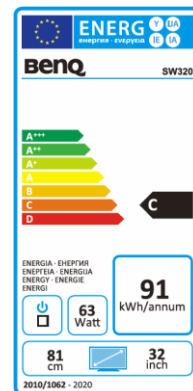

Datenblatt

BenQ SW320

80,01 cm / 31,5" IPS Panel Technologie

- 4K Auflösung – 3840 x 2160 / 16:9
- 100% sRGB / 100% Rec.709 / 99% Adobe RGB
- Hardwarekalibrierung
- High Dynamic Range (HDR10)
- Höhenverstellbarkeit 150 mm + Pivot