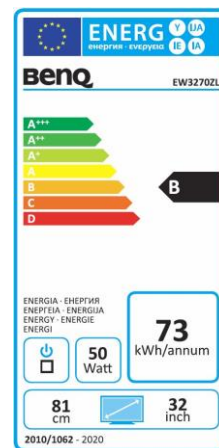

Datenblatt

BenQ EW3270ZL

81,28 cm / 32" VA LED Display

- Brightness Intelligence Technologie
- Low Blue Light Plus Technologie
- Statischer Kontrast 3000:1
- 100% sRGB und Rec.709

Modell : EW3270ZL
Art. Nr. / EAN Code : 9H.LFRLB.QBE / 471 8755 06670 2

Panel	Typ : 81,28 cm / 32" Wide TFT, AMVA+-Panel Physikalische Auflösung : 2560 x 1440 / 16:9 Pixelabstand : 0,276 mm Bilddiagonale / -fläche (B x H) : 812,8 mm / 708,48 x 398,52 mm Max. Farben : 1,07 Mrd. Panel : 10 Bit Betrachtungswinkel H/V (CR>=10) : 178°/ 178° Kontrast (statisch) : 3000:1 Kontrast (dynamisch) : 20 Mio.:1 Helligkeit : 300 cd/m ² Reaktionszeit : 4 ms (GtG)
Eingänge	HDMI Buchse : 2x HDMI DP : DP 1.2 mDP : mDP 1.2 Audio line in : 3,5mm Klinke Kopfhöreranschluss : Ja Eingangsfrequenz H/V : 30 - 83 kHz / 50 - 76 Hz
Bildkontrollen	Bedienelemente : Ein/Aus Schalter, 5 OSD - Tasten auf der Rückseite Funktionen : Kontrast, Helligkeit, Schärfe, vertikale und horizontale Bildlage, Phase, Pixelclock, 1 Benutzer 3 vorprogrammierte Farbtemperaturen, Farbgewichtung, Sprachauswahl (18 Sprachen), OSD (Position, Anzeigezeit), Eingangsquelle, Werkseinstellungen, Anzeigeinformation Spezial : Dynamic Power Saving (DPS), Smart Focus, Super Resolution, Low Blue Light Plus and Flicker Free
Extras	Bildqualität : Brightness Intelligence Technologie (B.I. Tech.) Lautsprecher : 3 Watt x 2 Sicherung : Kensington Lock Neigebereich : -5° / +15°
Energie	Netzadapter : externes Netzteil Betriebsspannung : 90 ~ 264 VAC / 47 ~ 63 Hz Leistungsaufnahme (Base on Energy star) : 25 Watt (Sleep Mode) : 0,5 W
Zertifizierungen	Sicherheit : CE
Umgebung	Betrieb : + 5 ~ +40°C; 20 ~ 90% Luftfeuchtigkeit Lagerung : -20 ~ +60°C; 10 ~ 90% Luftfeuchtigkeit
Eigenschaften	Gewicht netto : 8,5 kg Gehäusefarbe : schwarz Größe mit Fuß (H x B x T) : 526,82 x 739,58 x 218,24 mm Mitgeliefertes Zubehör : Netz-, HDMI, mDP zu DP- Kabel, Kurzanleitung, Handbuch CD Garantie und Service : 3 Jahre Vor-Ort-Austausch-Service