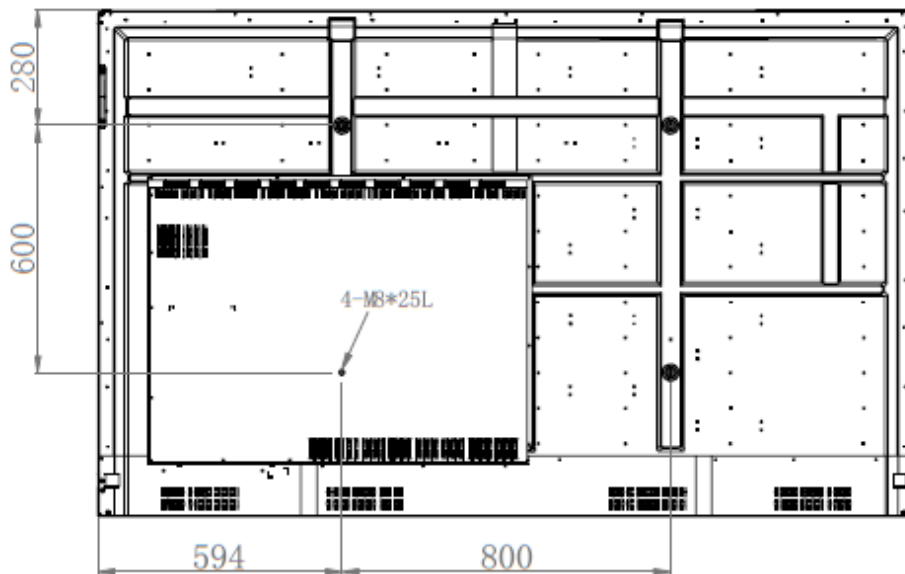

Because it matters

Datenblatt

Abmessungen:

Wandbefestigungen:

NOTE :

- Outline dimension (W*H*D):1988 * 1230 * 129
 - Bezel width (T/B/L/R): 34 / 34 / 34 / 34
 - Wall Mount dimension: H * V =800 * 400
 - Screw type and thread length(max.): M8 * 25 (4PCS)
- (Unit : mm)