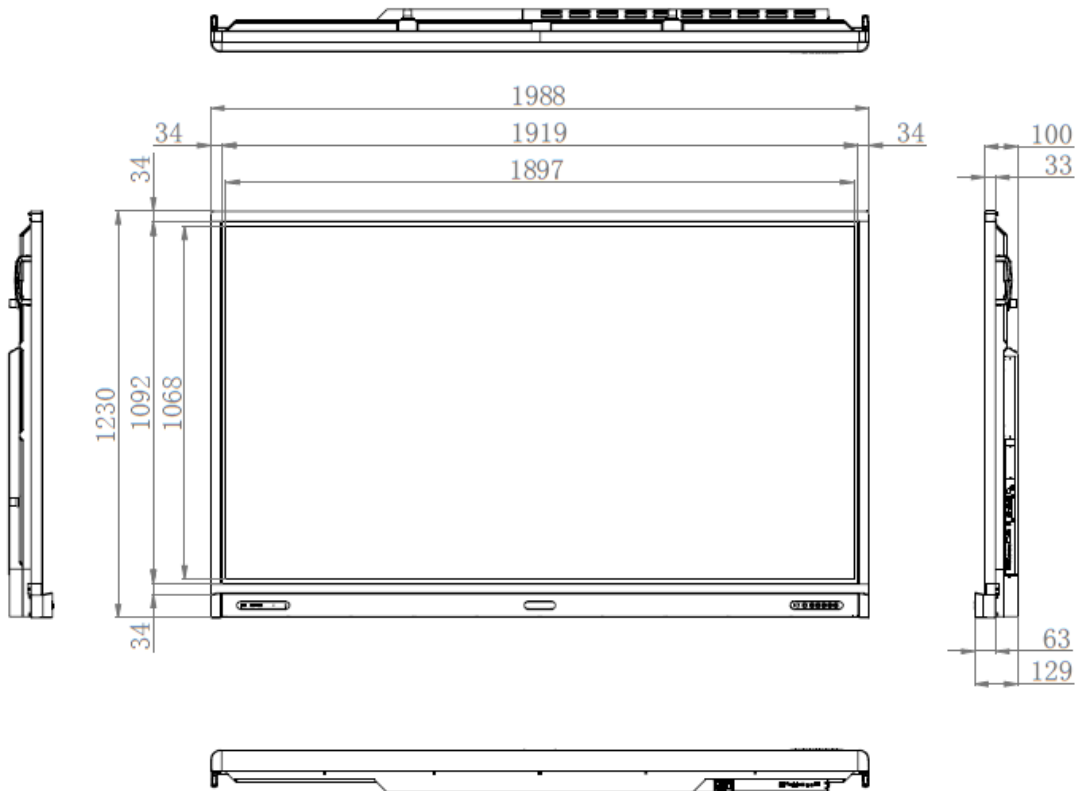

Because it matters

Datenblatt

Abmessungen:

Wandbefestigungen:

NOTE :

- Outline dimension (W*H*D):1988 * 1230 * 129
 - Bezel width (T/B/L/R): 34 / 34 / 34 / 34
 - Wall Mount dimension: H * V =800 * 400
 - Screw type and thread length(max.): M8 * 25 (4PCS)
- (Unit : mm)