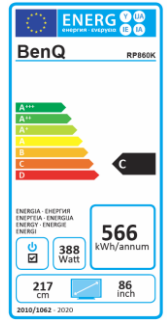

Datenblatt

BenQ RP860K

großformatiges Touch-Display

- 4K UHD 3840 x 2160 LED Panel
- Integrierte Soundbar
- Annotation-Software
- Android 5.1 OS System
- 20-Punkt-Multitouch-Interaktivität
- Entspiegelte und keimresistent Bildschirmoberfläche