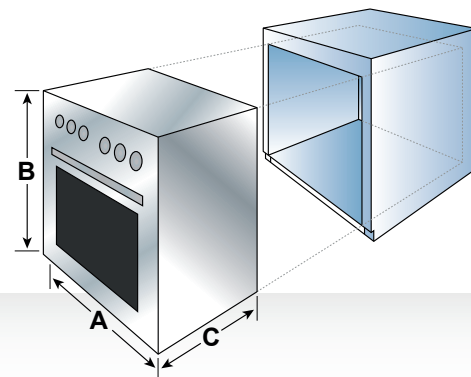

HS 4000

Einbauset Herd + Glaskeramikkochfeld

- A: Gesamtbreite: 595mm
- B: Gesamthöhe: 595mm
- C: Gesamttiefe: 550mm

PRODUKTMERKMALE

Herd:

- Auftauen, Heißluft,
- Ober-/Unterhitze + Umluft
- Grill, Grill + Umluft
- Innentür vollverglast (2-fach)

- Backofenbeleuchtung
- Backofenvolumen: 60 Liter

Ofenrost, Backblech

Glaskeramikkochfeld:

- 2 x 145mm (1,2 kW)
- 1 x 180mm Zweikreis-Kochzone (1,7 kW)
- 1 x 180mm Bräterzone (1,8 kW)
- Restwärmeanzeige

LEISTUNGSDATEN

- Stromverbrauch, konventionell: 0,94kWh
- Stromverbrauch, Umluftbetrieb: 0,83 kWh
- Stromversorgung: 230 / 400V 3N
- Anschlusswert mit Kochfeld: 8,2 kW

MASSE & GEWICHT

Herd:

- Maße (BxHxT): 595 x 595 x 550mm
- Gewicht: 35kg

Glaskeramikkochfeld:

- Maße (BxHxT): 590 x 41 x 520mm
- EAN: 9120013508766