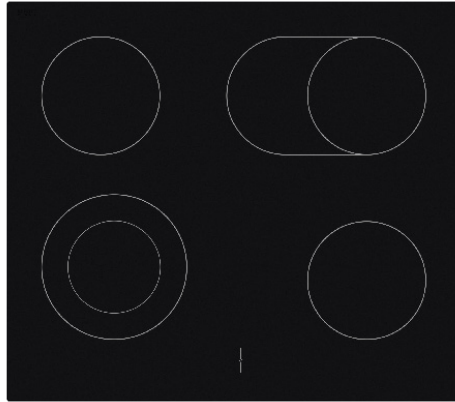

HS 4000

Einbauset Herd + Glaskeramikkochfeld

- A: Gesamtbreite: 595mm
- B: Gesamthöhe: 595mm
- C: Gesamttiefe: 550mm

PRODUKTMERKMALE

Herd:

- Auftauen, Heißluft,
- Ober-/Unterhitze + Umluft
- Grill, Grill + Umluft
- Innentür vollverglast (2-fach)

- Backofenbeleuchtung
- Backofenvolumen: 60 Liter

Ofenrost, Backblech

Glaskeramikkochfeld:

- 2 x 145mm (1,2 kW)
- 1 x 180mm Zweikreis-Kochzone (1,7 kW)
- 1 x 180mm Bräterzone (1,8 kW)
- Restwärmeanzeige

LEISTUNGSDATEN

- Stromverbrauch, konventionell: 0,94kWh
- Stromverbrauch, Umluftbetrieb: 0,83 kWh
- Stromversorgung: 230 / 400V 3N
- Anschlusswert mit Kochfeld: 8,2 kW

MASSE & GEWICHT

Herd:

- Maße (BxHxT): 595 x 595 x 550mm
- Gewicht: 35kg

Glaskeramikkochfeld:

- Maße (BxHxT): 590 x 41 x 520mm
- EAN: 9120013508766