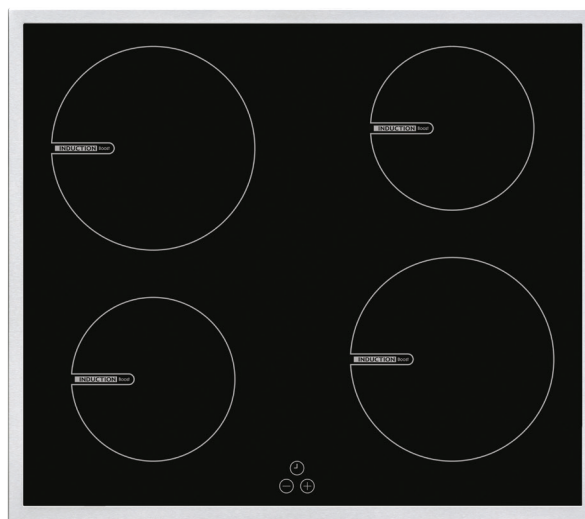

HSI 4065

Einbauset Herd + Induktionskochfeld

- A: Gesamtbreite: 595mm
- B: Gesamthöhe: 595mm
- C: Gesamttiefe: 575mm

PRODUKTMERKMALE

Funktionen Herd:

Auftauen, Heißluft, Ober-/Unterhitze, Ober-/Unterhitze + Umluft, Pizza, Grill, Doppelgrill, Doppelgrill + Umluft

- Thermostat, Timer
- Backofenbeleuchtung
- Backofenvolumen: 65 Liter
- Ofenrost, Backblech
- Seitengitter mit Teleskopauszug
- Versenkbare Drehknöpfe
- Induktionskochfeld mit Topferkennung
- 2 x 160mm
- 2 x 200mm Zweikreis-Kochzone
- Restwärmeanzeige
- Kindersicherung
- Edelstahlrahmen

LEISTUNGSDATEN

- Stromverbrauch, Backofen: 0,79kWh
- Stromversorgung: 230 / 400V 3N
- Anschlusswert Backofen / Kochfeld: 3,2kW / 10,5kW

MASSE & GEWICHT

Herd:

- Maße(BxHxT):595 x595x575mm
- Gewicht: 35kg

Induktionskochfeld:

- Maße(BxHxT): 590 x53 x 520mm
- EAN: 9120013509138