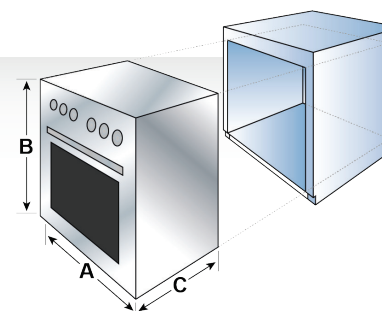

HSI 4065

Einbauset Herd + Induktionskochfeld

- A: Gesamtbreite: 595mm
- B: Gesamthöhe: 595mm
- C: Gesamttiefe: 575mm

PRODUKTMERKMALE

Funktionen Herd:

Auftauen, Heißluft, Ober-/Unterhitze, Ober-/Unterhitze + Umluft, Pizza, Grill, Doppelgrill, Doppelgrill + Umluft

- Thermostat, Timer
- Backofenbeleuchtung
- Backofenvolumen: 65 Liter
- Ofenrost, Backblech
- Seitengitter mit Teleskopauszug
- Versenkbare Drehknöpfe
- Induktionskochfeld mit Topferkennung
- 2 x 160mm
- 2 x 200mm Zweikreis-Kochzone
- Restwärmeanzeige
- Kindersicherung
- Edelstahlrahmen

LEISTUNGSDATEN

- Stromverbrauch, Backofen: 0,79kWh
- Stromversorgung: 230 / 400V 3N
- Anschlusswert Backofen / Kochfeld: 3,2kW / 10,5kW

MASSE & GEWICHT

Herd:

- Maße(BxHxT):595 x595x575mm
- Gewicht: 35kg

Induktionskochfeld:

- Maße(BxHxT): 590 x53 x 520mm
- EAN: 9120013509138