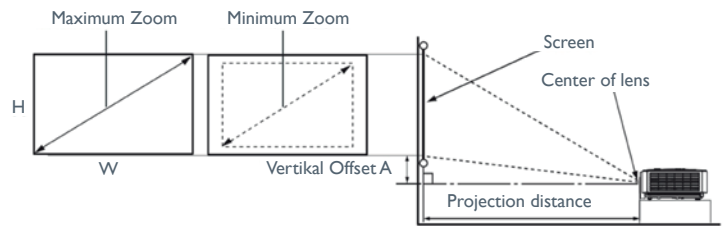

Input and Output Terminals

- ① USB (Type B)
- ② HDMI 1
- ③ HDMI 2
- ④ Monitor out (D-sub 15pin)
- ⑤ PC in (D-sub 15pin)
- ⑥ LAN
- ⑦ USB (Type A)
- ⑧ 3D Sync out
- ⑨ DC 12V Trigger (3.5mm Jack)
- ⑩ Audio out (Mini Jack)
- ⑪ Audio in (Mini Jack) Speaker 5W
- ⑫ Speaker 5W
- ⑬ RS-232
- ⑭ Audio L/R in (RCA)
- ⑮ Composite Video in (RCA)
- ⑯ Kensington anti-theft lock slot

Dimensions

Distance Chart

Screen				Distance from screen (mm)			Offset (mm)
Diagonal		W (mm)	H (mm)	Min length (max. zoom)	Average	Max length (min. zoom)	
Inch	mm						
30	762	646	404	898	1124	1351	40
40	1016	862	538	1198	1499	1801	54
50	1270	1077	673	1497	1874	2251	67
60	1524	1292	808	1796	2249	2701	81
80	2032	1723	1077	2395	2998	3601	108
100	2540	2154	1346	2994	3748	4502	135
120	3048	2585	1615	3593	4497	5402	162
150	3810	3231	2019	4491	5622	6753	202
200	5080	4308	2692	5988	7496	9003	269
250	6350	5385	3365	7485	9370	11254	337
300	7620	6462	4039	8982	11243	13505	404