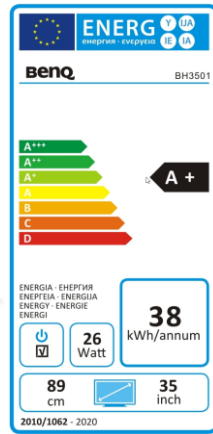

Datenblatt

BenQ BH3501

Large Format Display

- Auflösung 1920 x 130
- Android 6.0 OS System
- Landscape / Portrait Mode
- Helligkeit 1000 cd/m²
- X-Sign Support
- USB Wiedergabe-Funktion

HDMI

	Modell : BH3501
	Art. Nr. / EAN Code : 9H.F59PG.NA1 / 471 8755 07653 4
Panel	Typ : 88,9 cm / 35" mit IPS Technologie
	Physikalische Auflösung : 1920 x 130 / 16:1
	Panel : 8 Bit
	Pixelabstand H/V : 0,46 mm / 0,46 mm
	Max. Farben : 16,7 Mrd.
	Hintergrundbeleuchtung : Edge LED
	Betrachtungswinkel H / V : 178° / 178°
	Kontrast (statisch) : 3.000:1
	Helligkeit : 1000 cd/m ²
	Reaktionszeit : 8 ms
Ein- / Ausgänge	Eingänge : Power AC, HDMI, 2x USB, RJ45, RS232
	Funktionen : Image setting, Source Control, Volume Control, Sharpness Enhancement, HDMI-HDCP, OTA Update, USB-Playback, X-Sign, Wake Up HDMI/LAN
Extras	Integrierte Lautsprecher : 2 Watt x 2
	Speicherkapazität : 16 GB
	Halterung Lochabstand : 430 x 60 mm, M4 x 10L
	Aufhängungsrichtung : Hoch- / Querformat
	Betriebsdauer Stunden/Tage : 24/7
Energie	Netzadapter : Internes Netzteil
	Betriebsspannung : 100 ~ 240 VAC ; 50 - 60 Hz
	Leistungsaufnahme (max.) / Typ. : 26 W / 18 W
	Stromsparmodus Sleep / Off : < 0,5 W / 0,5 W
Zertifizierungen	Sicherheit : CE
Umgebung	Betrieb : + 0 ~ +50°C ; 20 ~ 80% Luftfeuchtigkeit
	Lagerung : -25 ~ +60°C ; 20 ~ 80% Luftfeuchtigkeit
Eigenschaften	Gewicht netto : 3,9 kg
	Gehäusefarbe : schwarz
	Rahmenbreite Oben/Unten/Links/Rechts : 15 / 15 / 9 / 9 mm
	Größe (B x H x T) : 905 x 89 x 45 mm
	Mitgeliefertes Zubehör : Fernbedienung, Netz-, HDMI-Kabel, Kurzanleitung, digitales Benutzerhandbuch, Garantieerklärung
	Garantie und Service : 3 Jahre vor Ort-Austausch-Service

Because it matters

Datenblatt

Ein- und Ausgänge

1 RS232 (3.5mm)

Receives control signals from a computer or another display.

3 DC IN

Connects to a power outlet via the supplied power cord and adapter.

5 HDMI IN