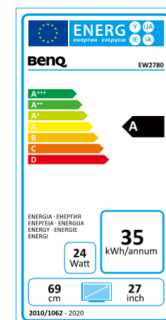

Datenblatt

BenQ EW2780

68,58 cm / 27" LED-Display

- FHD IPS Panel
- Brightness Intelligence Plus
- HDRi Visual Experience
- Preset Sound Modes

Modell : EW2780
Art. Nr. / EAN Code : 9H.LJ4LA.TSE / 471 8755 07942 9

Panel	Typ : 68,58 cm / 27" Wide, IPS-Panel Physikalische Auflösung : 1920 x 1080 Full-HD / 16:9 Pixelabstand : 0,311 mm Bilddiagonale / -fläche (B x H) : 685,80 mm / 597,9 x 336,3 mm Max. Farbtiefe : 16,7 Mio. Panel : 8 Bit Betrachtungswinkel H, V (CR>10) : 178° / 178° Kontrast (statisch) : 1000:1 Kontrast (dynamisch) : 20 Mio.:1 Helligkeit : 250 cd/m ² Reaktionszeit : 5 ms (GtG)
Eingänge	HDMI Buchse : 3x HDMI 2.0 Kopfhöreranschluss: Ja Eingangsfrequenz H / V : 30 ~ 83 kHz / 48 ~ 76 Hz
Extras	Bildqualität : Flicker Free, Low Blue Light, Brightness Intelligence Plus (B.I.+), Color Weakness, Super Resolution, Smart Focus, EyeReminder, ePaper Mode, FreeSync Lautsprecher : 2x 2.5 Watt Sicherung : Kensington Lock Halterung VESA : 100 mm x 100 mm Neigebereich : -5° / +15° vorn/hinten
Energie	Netzadapter : internes Netzteil Betriebsspannung : 100V – 240V / 50Hz – 60Hz Leistungsaufnahme (On Mode) : 35 W Leistungsaufnahme (Based on Energy Star) : 20 W Leistungsaufnahme (Off Mode) : 0.5 W
Zertifizierungen	Sicherheit : CE Ergonomie : TÜV Flicker-free, TÜV LBL
Eigenschaften	Gewicht netto : 4,4 kg Gehäusefarbe : Schwarz-Metallic Größe mit / ohne Fuß (H x B x T) : 457.3 x 609.9 x 186.5 / 384.4 x 609.9 x 34.8 Mitgeliefertes Zubehör : Power-, HDMI- Kabel Garantie und Service : 2 Jahre Pickup, Repair and Return

HDRi

Brightness Intelligence⁺

Color weakness mode

HDMITM P
HIGH DEFINITION MULTIMEDIA INTERFACE