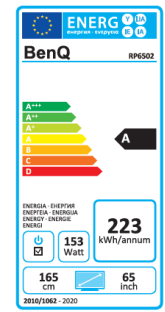

Datenblatt

BenQ RP7502

großformatiges Touch-Display