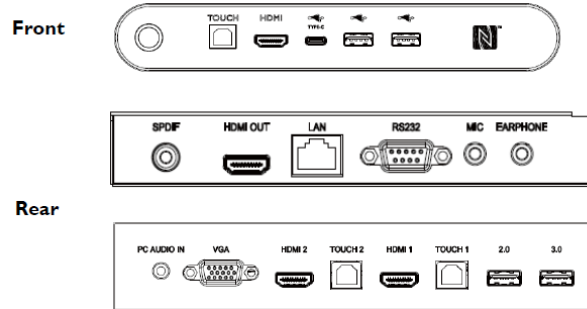

Datenblatt

Ein- und Ausgänge