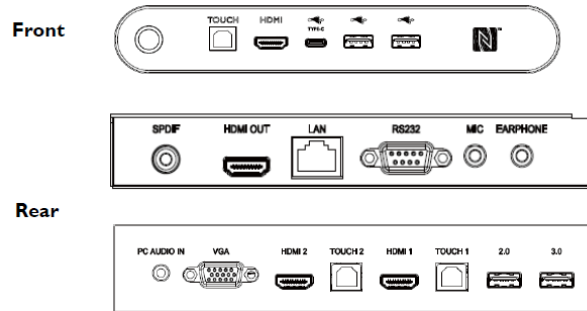

Datenblatt

Ein- und Ausgänge