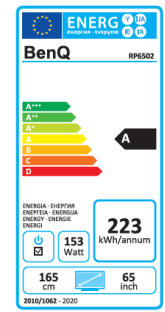

Datenblatt

BenQ RP8602

großformatiges Touch-Display