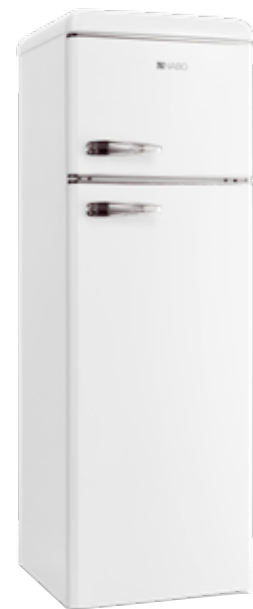

KGR 2523

560 mm (B)