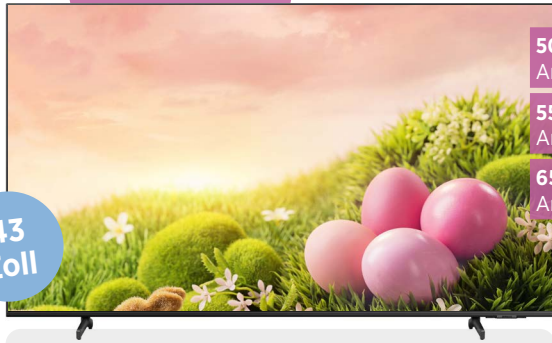

€ 599,-

SAMSUNG