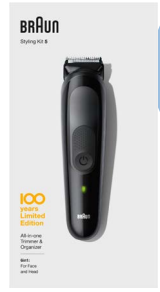

Art.-Nr. 5666031
6 verschiedene Stylingaufsätze, ca. 100 min. Akkulaufzeit, 100% wasserdicht, Schnellladefunktion.

€ 59,99

BRAUN

Barttrimmer BT7 Design Edition

Art.-Nr. 5666023
Präzises Barttrimmen mit 39 Längeneinstellungen, ca. 100 min. Akkulaufzeit, 100% wasserdicht, Schnellladefunktion.

€ 49,99

BRAUN

Rasierer Series 3 Design Edition

Art.-Nr. 5665973
3-fach Schersystem mit Mitteltrimmer, ca. 20 min. Akkulaufzeit, Schnellladefunktion, 100% wasserdicht, inkl. Reise-Etui.

€ 99,99

nedis

Eiswürfelbereiter KAIC100FWT