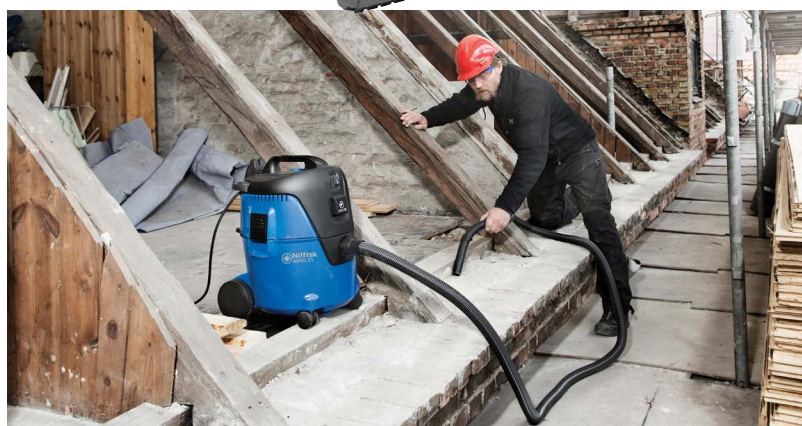

OSTER JOURNAL 2022

€ 549,-

↔ DOMETIC

Kompressorkühl- und Gefrierbox CFF35

Art.-Nr. 5398231

12/24 Volt, 30 Liter Nutzinhalt, beidseitig zu öffnender Deckel, Innenbeleuchtung, bis zu -18° C Innenraumkühlung.

↔ DOMETIC

Absorberkühlbox CombiCool ACX3 40G

Art.-Nr. 5916941

Mit Gas, 12 Volt DC und 230 Volt AC betreiben - garantierte Energieversorgung für maximale Freiheit, 41 Liter Nutzinhalt.

€ 329,-

€ 279,-

Hochdruckreiniger CORE 140-6 POWER BL

Art.-Nr. 5932424

140 bar maximaler Druck, langlebige Metallpumpe, Start/Stopp-Automatik, Feines und grobes Düsen-System, Click&Clean Anschluss, 8 Meter langer Ultraflex-Schlauch mit interner Schlauchtromme. C&C Premium Fahrzeugreinigungs-Set (Fahrzeugdüse, Unterbodendüse, Super Schaumprüher, Waschhandschuh, Reinigungstuch).

€ 179,-

↔ Nilfisk®

Kompakter Nass-/ Trockensauger AERO 21-01 PC

Art.-Nr. 5932483

PushClean Filterabreinigungssystem, stabiles Fahrwerk und ergonomisches Design für einen sicheren Betrieb, MultiFit Anschlussystem, auswaschbares PET Filterelement, max. Behältervolumen 20 Liter, max. Leistung 1.250 Watt.