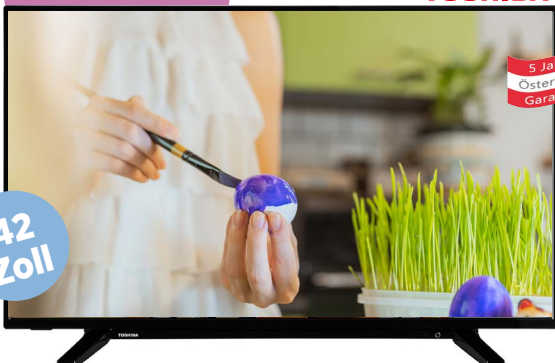

HD Fernseher 32GDH 5600 B

Art.-Nr. 5410940

Integrierter Triple Tuner, 2x HDMI, 1x USB, Kopfhöreranschluss.

€ 349,-

TOSHIBA

42 Zoll

5 Jahre
Osterreich
Garantie

Smart FHD Fernseher 42L2163DG

Art.-Nr. 5837995

WLAN, Alexa, works with Google, HDR10, Abmessungen ohne Standfuß (B x H x T): 973 x 81 x 567 mm. Bildschirmdiagonale: 106 cm.